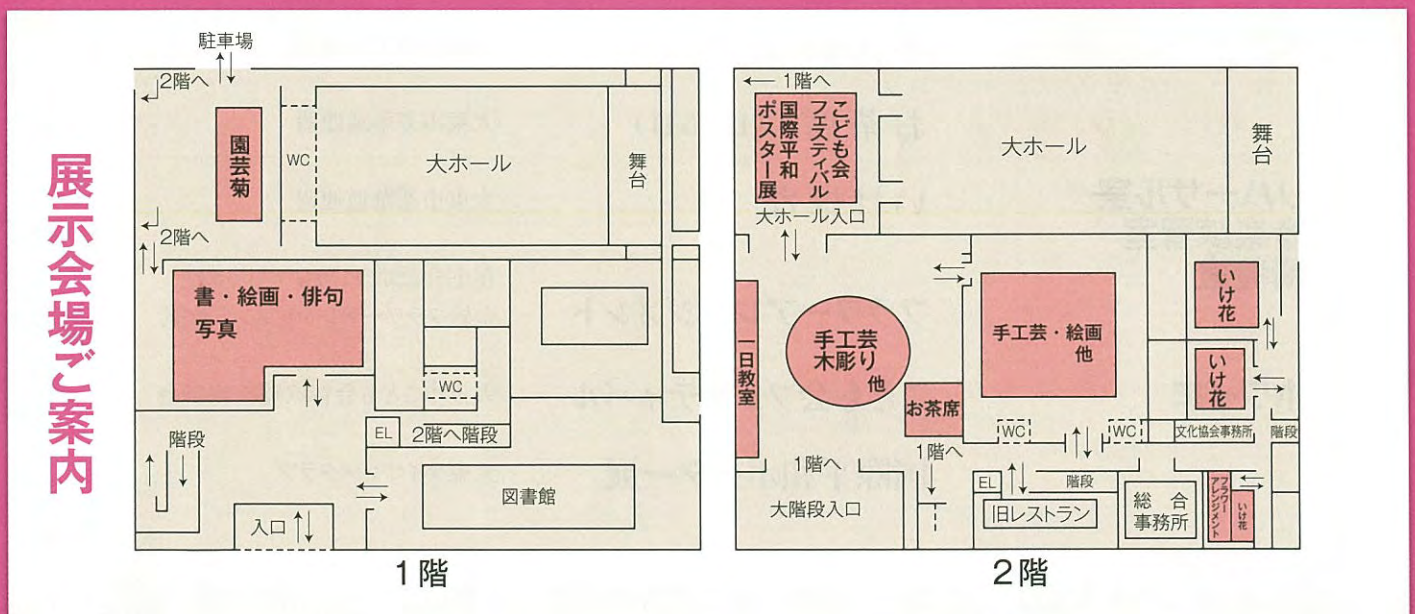

楽しい 1日手づくり教室

内 容	日 程	時 間
編み物 マフラー (手工芸連盟)	11/3(祝)	午前 10時 ~ 午後 4時
	11/4(土)	午前 10時 ~ 午後 4時
	11/5(日)	午前 10時 ~ 午後 3時
染の花 キャンドル・ブローチ (手工芸連盟)	11/2(木)	午前 11時 ~ 午後 4時
	11/3(祝)・11/4(土)	午前 10時 ~ 午後 4時
	11/5(日)	午前 10時 ~ 午後 3時
木の枝の工作 アンパンマン・カブト (手工芸連盟)	11/2(木)	午前 11時 ~ 午後 4時
	11/3(祝)・11/4(土)	午前 10時 ~ 午後 4時
	11/5(日)	午前 10時 ~ 午後 3時
アメリカンフラワー ストラップ (手工芸連盟)	11/3(祝)	午前 10時 ~ 午後 4時
	11/4(土)	午前 10時 ~ 午後 4時
	11/5(日)	午前 10時 ~ 午後 3時
水墨画と書 干支の戌を色紙に書く (書道連盟)	11/3(祝)	午前 10時 ~ 午後 4時
	11/4(土)	午前 10時 ~ 午後 4時
	11/5(日)	午前 10時 ~ 午後 3時
篆刻 干支印を彫る (書道連盟)	11/3(祝)	午前 10時 ~ 午後 4時
	11/4(土)	午前 10時 ~ 午後 4時
	11/5(日)	午前 10時 ~ 午後 3時

お茶席 (茶華道連盟)	11/3(祝)	午前 10時 ~ 午後 3時
	11/5(日)	午前 10時 ~ 午後 2時

大東市立幼・小・中学校関係
〈サーティホール〉

10/31(火) 13:00 中学校総合発表会「学芸の部」舞台
11/22(水) 13:20 市立小学校連合音楽会
11/22(水) ~ 11/24(金) 幼稚園・小学校絵画作品展