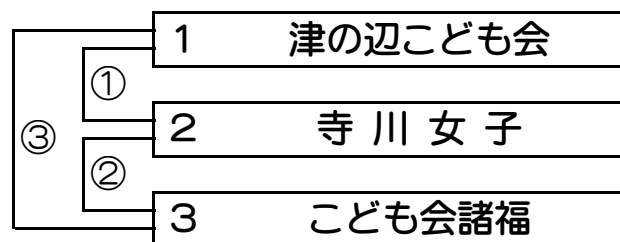

第47回大東市こども会ソフトボール選手権大会 女子の部

女子コートA (深野北小学校1)

女子コートB (深野北小学校2)

各試合の審判(各2名)をしてもらうチーム(各コート共通)

女子の試合開始時間	
(各コート共通)	
① 第1試合	10時10分
② 第2試合	11時20分
昼 食	
③ 第3試合	13時15分
④ 第4試合	14時25分

A1	御領女子
A2	三箇子ども会
A3	チームANT・ガールズ
A4	四条北子供会ピクシーズ
B2	寺川女子
B1	津の辺子ども会
B3	子ども会諸福