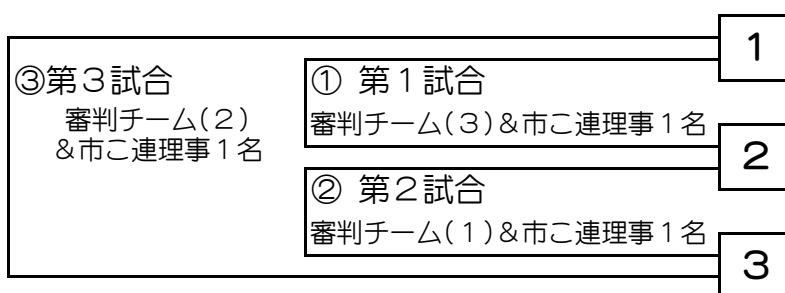

第47回大東市こども会ソフトボール選手権大会 女子の部

女子コートA (深野北小学校1)

女子コートB (深野北小学校2)

各試合の審判(各2名)をしてもらうチーム(各コート共通)

女子の試合開始時間	
(各コート共通)	
① 第1試合	10時10分
② 第2試合	11時20分
昼 食	
③ 第3試合	13時15分
④ 第4試合	14時25分

A1	御領女子
A2	三箇子ども会
A3	チームANT・ガールズ
A4	四条北子供会ピクシーズ
B2	寺川女子
B1	津の辺子ども会
B3	子ども会諸福