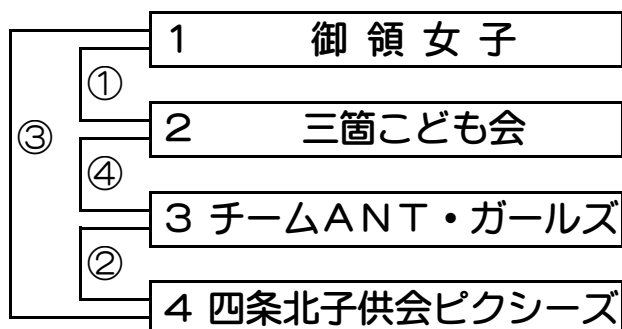

第47回大東市こども会ソフトボール選手権大会 女子の部

女子コートA (深野北小学校1)

女子コートB (深野北小学校2)

各試合の審判(各2名)をしてもらうチーム(各コート共通)

女子の試合開始時間	
(各コート共通)	
① 第1試合	10時10分
② 第2試合	11時20分
昼 食	
③ 第3試合	13時15分
④ 第4試合	14時25分

A1	御領女子
A2	三箇子ども会
A3	チームANT・ガールズ
A4	四条北子供会ピクシーズ
B2	寺川女子
B1	津の辺子ども会
B3	子ども会諸福