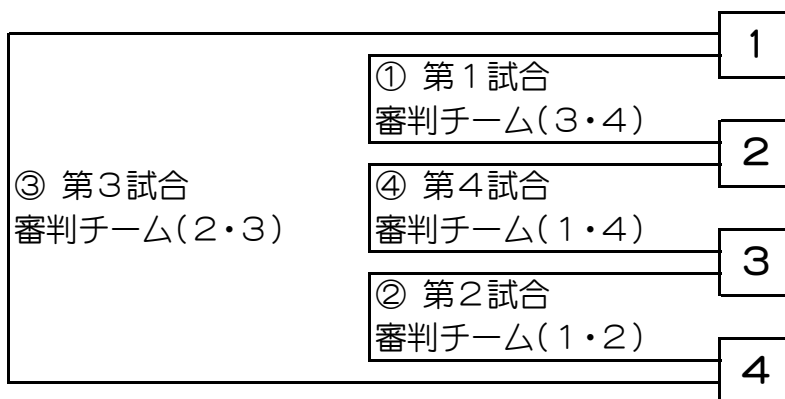

第47回大東市こども会ソフトボール選手権大会 女子の部

女子コートA (深野北小学校1)

女子コートB (深野北小学校2)

各試合の審判(各2名)をしてもらうチーム(各コート共通)

女子の試合開始時間	
(各コート共通)	
① 第1試合	10時10分
② 第2試合	11時20分
昼 食	
③ 第3試合	13時15分
④ 第4試合	14時25分

A1	御領女子
A2	三箇子ども会
A3	チームANT・ガールズ
A4	四条北子供会ピクシーズ
B2	寺川女子
B1	津の辺子ども会
B3	子ども会諸福