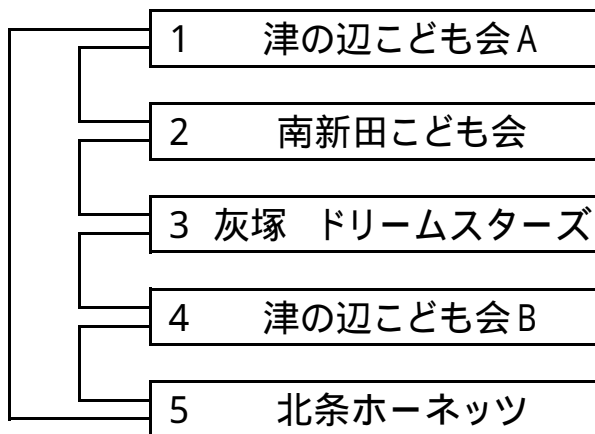

女子コート A 深野北小学校 1

女子の試合開始時間	
(各コート共通)	
第1試合	9時30分
第2試合	10時40分
昼食	
第3試合	13時00分
第4試合	14時10分

女子コート B 深野北小学校 2

男子の試合開始時間	
(各コート共通)	
第1試合	9時00分
第2試合	10時10分
第3試合	11時20分
昼食	
第4試合	13時15分
第5試合	14時25分
第6試合	15時35分

各試合の審判(各2名)をしてもらうチーム(各コート共通)

男子コートA (氷野小学校)
(コート管理 氷野こども会)

男子コートB (氷野書小学校)
(コート管理 三箇こども会)

男子コートC (深野小学校)
(コート管理 津の辺こども会)

男子コートD (四条北小学校)
(コート管理 楠の里ドリームズ)

各試合の審判(各2名)をしてもらうチーム
(6試合のコート共通)

各試合の審判(各2名)をしてもらうチーム
(5試合のコート共通)