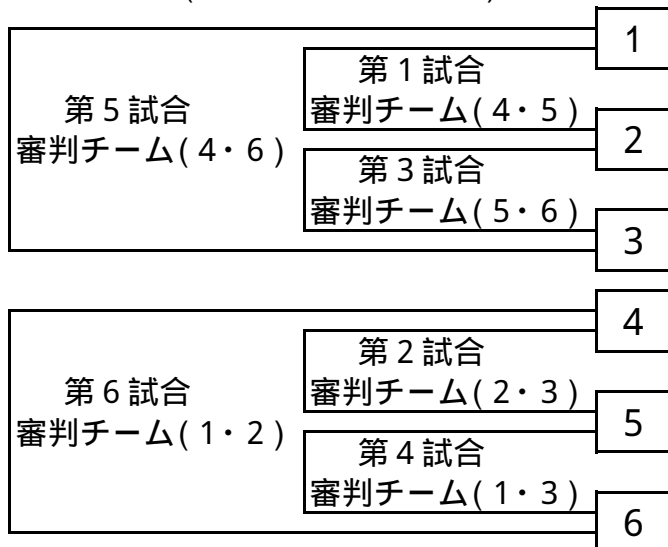

女子コート A 深野北小学校 1

女子の試合開始時間	
(各コート共通)	
第1試合	9時30分
第2試合	10時40分
昼食	
第3試合	13時00分
第4試合	14時10分

女子コート B 深野北小学校 2

男子の試合開始時間	
(各コート共通)	
第1試合	9時00分
第2試合	10時10分
第3試合	11時20分
昼食	
第4試合	13時15分
第5試合	14時25分
第6試合	15時35分

各試合の審判(各2名)をしてもらうチーム(各コート共通)

男子コートA (氷野小学校)
(コート管理 氷野こども会)

男子コートB (氷野書小学校)
(コート管理 三箇こども会)

男子コートC (深野小学校)
(コート管理 津の辺こども会)

男子コートD (四条北小学校)
(コート管理 楠の里ドリームズ)

各試合の審判(各2名)をしてもらうチーム
(6試合のコート共通)

各試合の審判(各2名)をしてもらうチーム
(5試合のコート共通)