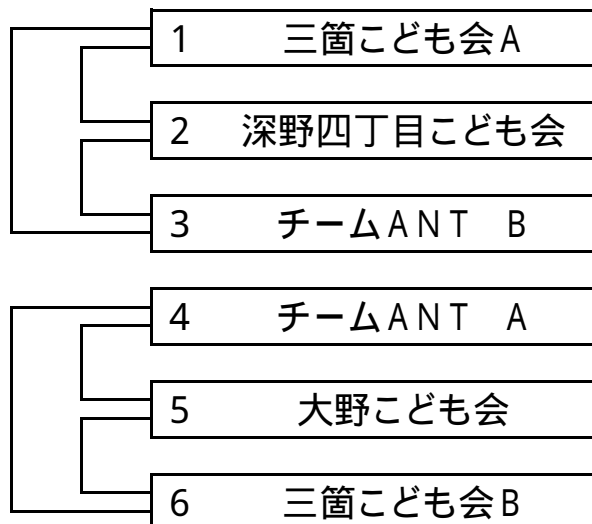

女子コート A 深野北小学校 1

女子の試合開始時間	
(各コート共通)	
第1試合	9時30分
第2試合	10時40分
昼食	
第3試合	13時00分
第4試合	14時10分

女子コート B 深野北小学校 2

男子の試合開始時間	
(各コート共通)	
第1試合	9時00分
第2試合	10時10分
第3試合	11時20分
昼食	
第4試合	13時15分
第5試合	14時25分
第6試合	15時35分

各試合の審判(各2名)をしてもらうチーム(各コート共通)

男子コートA (氷野小学校)
(コート管理 氷野こども会)

男子コートB (氷野書小学校)
(コート管理 三箇こども会)

男子コートC (深野小学校)
(コート管理 津の辺こども会)

男子コートD (四条北小学校)
(コート管理 楠の里ドリームズ)

各試合の審判(各2名)をしてもらうチーム
(6試合のコート共通)

各試合の審判(各2名)をしてもらうチーム
(5試合のコート共通)