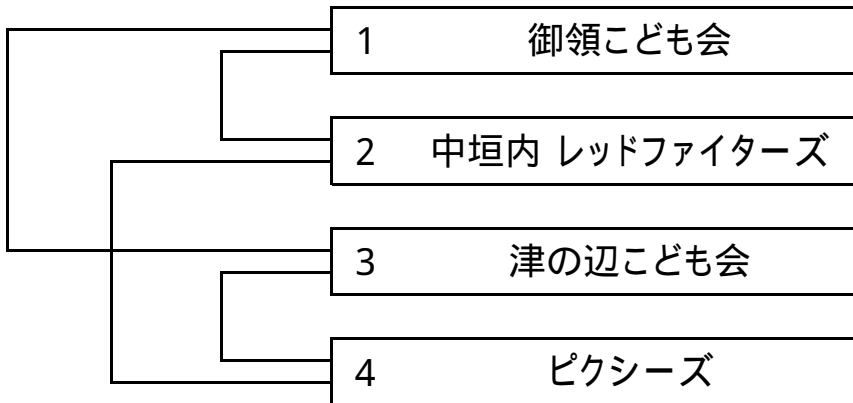

女子コート A 深野北小学校 1

女子の試合開始時間	
(各コート共通)	
第1試合	9時30分
第2試合	10時40分
昼食	
第3試合	13時00分
第4試合	14時10分

女子コート B 深野北小学校 2

男子の試合開始時間	
(各コート共通)	
第1試合	9時00分
第2試合	10時10分
第3試合	11時20分
昼食	
第4試合	13時15分
第5試合	14時25分
第6試合	15時35分

各試合の審判(各2名)をしてもらうチーム(各コート共通)

男子コートA (氷野小学校)
(コート管理 氷野こども会)

男子コートB (氷野書小学校)
(コート管理 三箇こども会)

男子コートC (深野小学校)
(コート管理 津の辺こども会)

男子コートD (四条北小学校)
(コート管理 楠の里ドリームズ)

各試合の審判(各2名)をしてもらうチーム
(6試合のコート共通)

各試合の審判(各2名)をしてもらうチーム
(5試合のコート共通)