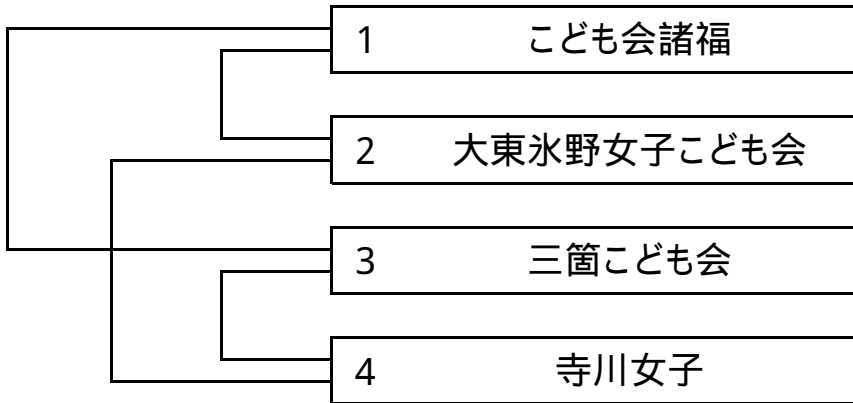

女子コート A 深野北小学校 1

女子の試合開始時間	
(各コート共通)	
第1試合	9時30分
第2試合	10時40分
昼食	
第3試合	13時00分
第4試合	14時10分

女子コート B 深野北小学校 2

男子の試合開始時間	
(各コート共通)	
第1試合	9時00分
第2試合	10時10分
第3試合	11時20分
昼食	
第4試合	13時15分
第5試合	14時25分
第6試合	15時35分

各試合の審判(各2名)をしてもらうチーム(各コート共通)

男子コートA (氷野小学校)
(コート管理 氷野こども会)

男子コートB (氷野書小学校)
(コート管理 三箇こども会)

男子コートC (深野小学校)
(コート管理 津の辺こども会)

男子コートD (四条北小学校)
(コート管理 楠の里ドリームズ)

各試合の審判(各2名)をしてもらうチーム
(6試合のコート共通)

各試合の審判(各2名)をしてもらうチーム
(5試合のコート共通)