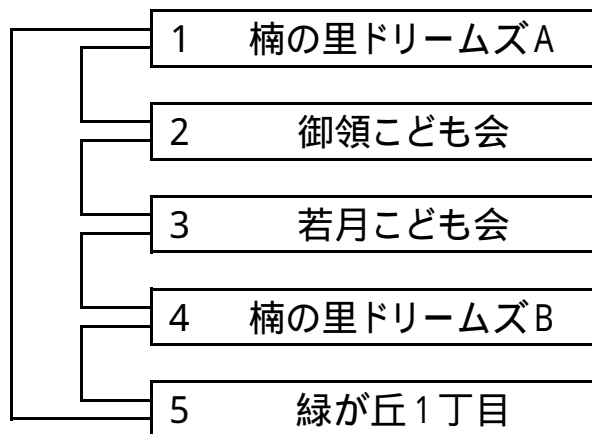

女子コート A 深野北小学校 1

女子の試合開始時間	
(各コート共通)	
第1試合	9時30分
第2試合	10時40分
昼食	
第3試合	13時00分
第4試合	14時10分

女子コート B 深野北小学校 2

男子の試合開始時間	
(各コート共通)	
第1試合	9時00分
第2試合	10時10分
第3試合	11時20分
昼食	
第4試合	13時15分
第5試合	14時25分
第6試合	15時35分

各試合の審判(各2名)をしてもらうチーム(各コート共通)

男子コートA (氷野小学校)
(コート管理 氷野こども会)

男子コートB (氷野書小学校)
(コート管理 三箇こども会)

男子コートC (深野小学校)
(コート管理 津の辺こども会)

男子コートD (四条北小学校)
(コート管理 楠の里ドリームズ)

各試合の審判(各2名)をしてもらうチーム
(6試合のコート共通)

各試合の審判(各2名)をしてもらうチーム
(5試合のコート共通)