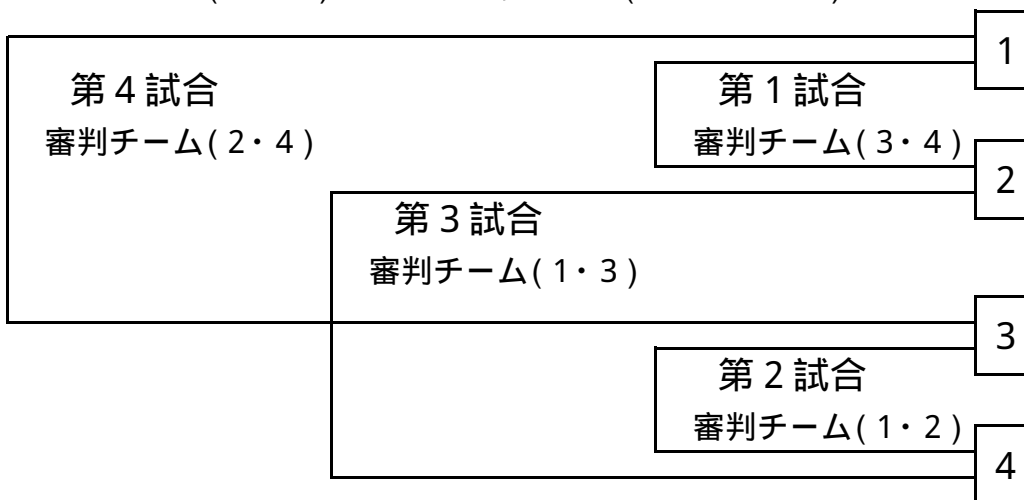

女子コート A 深野北小学校 1

女子の試合開始時間	
(各コート共通)	
第1試合	9時30分
第2試合	10時40分
昼食	
第3試合	13時00分
第4試合	14時10分

女子コート B 深野北小学校 2

男子の試合開始時間	
(各コート共通)	
第1試合	9時00分
第2試合	10時10分
第3試合	11時20分
昼食	
第4試合	13時15分
第5試合	14時25分
第6試合	15時35分

各試合の審判(各2名)をしてもらうチーム(各コート共通)

男子コートA (氷野小学校)
(コート管理 氷野こども会)

男子コートB (氷野書小学校)
(コート管理 三箇こども会)

男子コートC (深野小学校)
(コート管理 津の辺こども会)

男子コートD (四条北小学校)
(コート管理 楠の里ドリームズ)

各試合の審判(各2名)をしてもらうチーム
(6試合のコート共通)

各試合の審判(各2名)をしてもらうチーム
(5試合のコート共通)