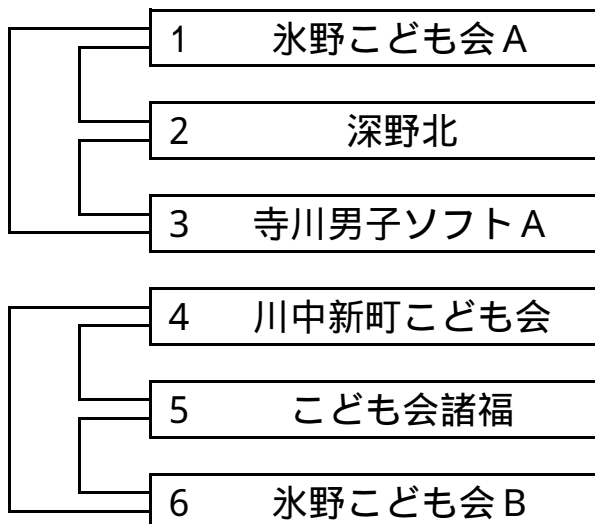

女子コート A 深野北小学校 1

女子の試合開始時間	
(各コート共通)	
第1試合	9時30分
第2試合	10時40分
昼食	
第3試合	13時00分
第4試合	14時10分

女子コート B 深野北小学校 2

男子の試合開始時間	
(各コート共通)	
第1試合	9時00分
第2試合	10時10分
第3試合	11時20分
昼食	
第4試合	13時15分
第5試合	14時25分
第6試合	15時35分

各試合の審判(各2名)をしてもらうチーム(各コート共通)

男子コートA (氷野小学校)
(コート管理 氷野こども会)

男子コートB (氷野書小学校)
(コート管理 三箇こども会)

男子コートC (深野小学校)
(コート管理 津の辺こども会)

男子コートD (四条北小学校)
(コート管理 楠の里ドリームズ)

各試合の審判(各2名)をしてもらうチーム
(6試合のコート共通)

各試合の審判(各2名)をしてもらうチーム
(5試合のコート共通)