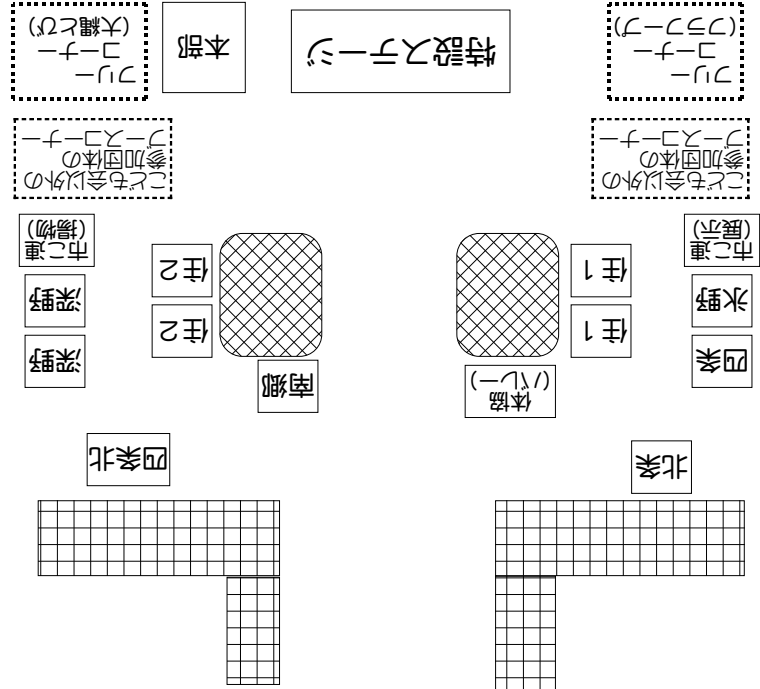

JR住道駅

日時 平成23年9月18日(日)
午前10時~午後5時
場所 JR住道駅前ツツキ
(雨天順延 9月19日(月・祝) 同時刻)

50周年記念

氷野 スーパーボール すくい ひもつりくじ	深野 水槽ゲーム ひもつりくじ	四条 カットフルーツ たこせん キュウリ
---------------------------------------	------------------------------	--------------------------------------

おもしろお たのしお

大東市体育協会 (バレーボール連盟) バザー	市こ連 ポテトフライ 唐揚げ	深野 的あて(無料) 輪投げ(無料)
--------------------------------------	-----------------------------	---------------------------------

フリーコーナー
大縄とび・フラフープの練習エリア

正午スタート

⚡ 順番は都合により変更致します
コンテストは出場制限があります
受付は本部にて行います