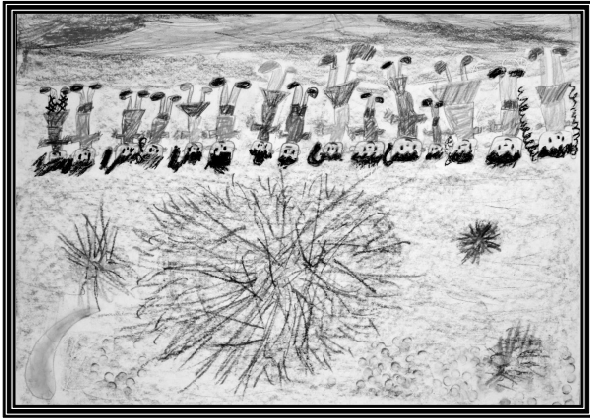

JR住道駅

日時 平成23年9月18日(日)
午前10時~午後5時
場所 JR住道駅前ツツキ
(雨天順延 9月19日(月・祝) 同時刻)

50周年記念

氷野 スーパーボール すくい ひもつりくじ	深野 水槽ゲーム ひもつりくじ	四条 カットフルーツ たこせん キュウリ
---------------------------------------	------------------------------	--------------------------------------

いらっしやい いらっしやい

四条北 金魚すくい	市こ連 市こ連50年の あゆみ展 (市民まつり ブースと併設)	住二 スーパーボール ぷよぷよすくい ジュース
---------------------	--	---

住一 フランクフルト かき氷 わた菓子	南郷 くじびき ミルクせんべい	北条 メロンフロート
-------------------------------------	------------------------------	----------------------